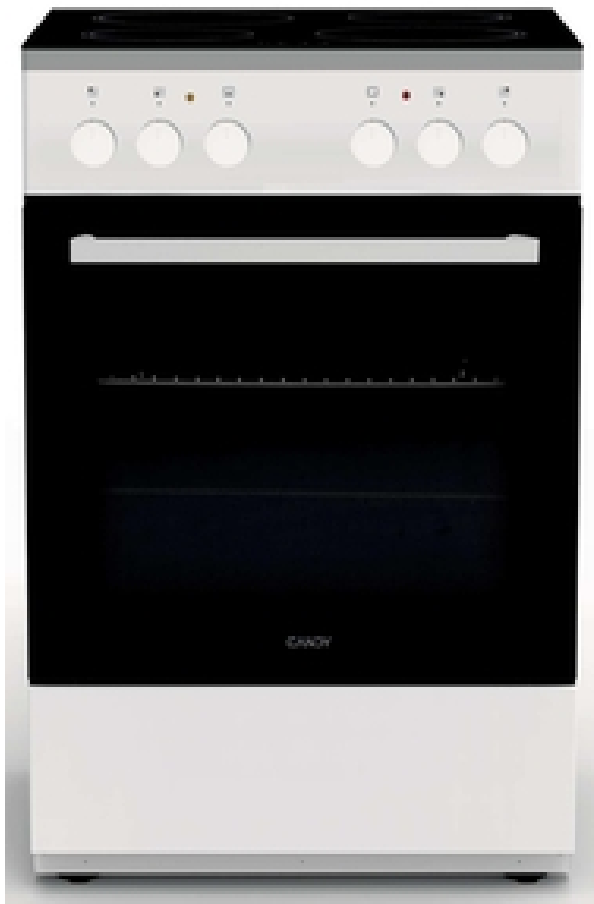

# CANDY

CVFA64MC1W

## GLAVNE ZNAČAJKE

Identifikacijska oznaka modela	CVFA64MC1W
Šifra proizvoda	33002223
Barkod	8059019126647
Proizvođač	Candy Hoover Group S.r.l.
Vrsta	Električni
Vrsta ploče	Staklokeramička
Ugradbeni / Samostojeći	Samostojeći
Kapacitet pećnice (l)	56

## TEHNIČKE KARAKTERISTIKE

Rešetke	1 standard
Aplikacija za pametno upravljanje	Nema
Pladnjevi	1 enameled tray 30 mm
Upravljanje	Gumbi
Motorizirani ražanj	Ne

## DIZAJN

Boja	Bijela
Boja ručke	Bijela
Poklopac	Nema