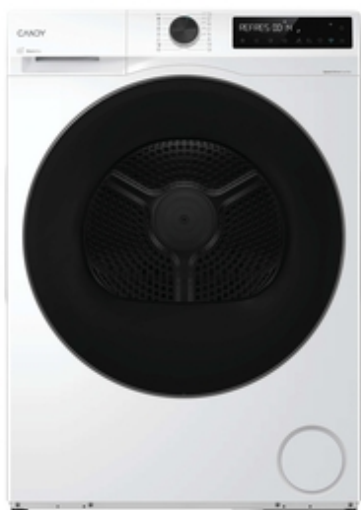

## Candy ProDry 550

BPS 8N2BX-S

- ✓ Energetska klasa D
- ✓ Uklanja 99,9% bakterija i alergena (Higijenski ciklus)
- ✓ Niža temperatura i potrošnja energije za osjetljivo rublje (Warm Dry)
- ✓ AI Smart Move: ujednačeno sušenje za optimalne rezultate
- ✓ Upravljanje na daljinu / Connectivity features
- ✓ Smart iskustvo sušenja
- ✓ Easy Iron Plus
- ✓ Odaberite razinu sušenja
- ✓ Vaš omiljeni ciklus na dohvat ruke uz Memo funkciju
- ✓ Genius ciklus
- ✓ Maksimalna njega za vunu – Woolmark certifikat

### GLAVNE ZNAČAJKE

Identifikacijska oznaka modela	BPS 8N2BX-S
Šifra proizvoda	31103043
Barkod	8059019116426
Proizvođač	Candy Hoover Group S.r.l.
Ugradbena / Samostojeća	Samostojeća
Nazivni kapacitet - pamuk (kg)	8
Vrsta sušilice	Toplinska pumpa inverter

## PROGRAMI I FUNKCIJE

Indikator začepljenosti filtera	Da
Pokazatelj završetka ciklusa	Da
Pokazatelj napunjenosti kondenzacijske posude	Da
Broj programa	16
Odgoda početka	Da (do 24h)
Drum light	Ne

## DIZAJN

Boja uređaja	Bijela
Boja / materijal vrata	Crna
Reverse Door	Ne
Boja / display	Bijela