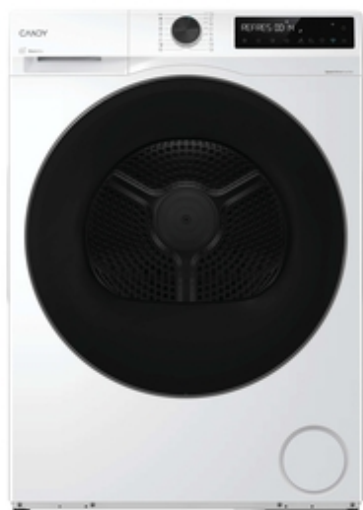

## Candy ProDry 550

BP 9N3BCX-S

- ✓ D energy class
- ✓ Uklanja 99,9% bakterija i alergena (Higijenski ciklus)
- ✓ Niža temperatura i potrošnja energije za osjetljivo rublje (Warm Dry)
- ✓ AI Smart Move: ujednačeno sušenje za optimalne rezultate
- ✓ Upravljanje na daljinu / Connectivity features
- ✓ Smart iskustvo sušenja
- ✓ Easy Iron Plus
- ✓ Odaberite razinu sušenja
- ✓ Vaš omiljeni ciklus na dohvat ruke uz Memo funkciju
- ✓ Genius ciklus
- ✓ Maksimalna njega za vunu – Woolmark certifikat

### GLAVNE ZNAČAJKE

Identifikacijska oznaka modela	BP 9N3BCX-S
Šifra proizvoda	31103032
Barkod	8059019115221
Proizvođač	Candy Hoover Group S.r.l.
Ugradbena / Samostojeća	Samostojeća
Nazivni kapacitet - pamuk (kg)	9
Vrsta sušilice	Toplinska pumpa

## PROGRAMI I FUNKCIJE

Indikator začepljenosti filtera	Da
Pokazatelj završetka ciklusa	Da
Pokazatelj napunjenosti kondenzacijske posude	Da
Odgoda početka	Da (do 24h)
Drum light	Ne

## DIZAJN

Boja uređaja	Bijela
Boja / materijal vrata	Crna
Reverse Door	Ne
Boja / display	Bijela