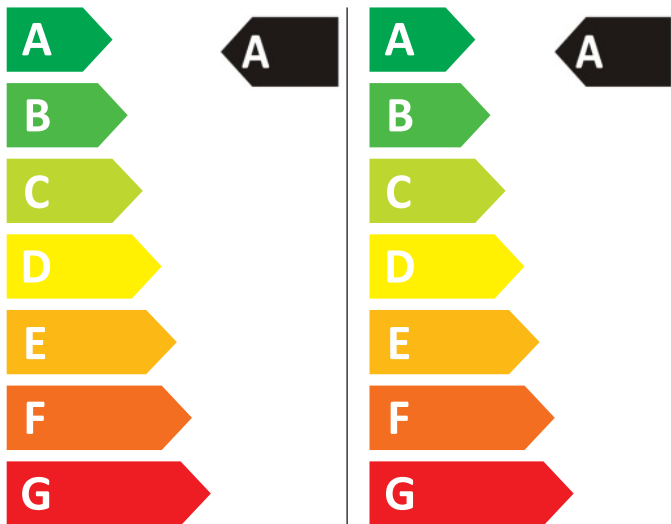

ENERG

HAIER

HWD120-BD16397EU1

💧 308 kWh/100

💧 44 kWh/100

7,0 kg

12,0kg

55 L