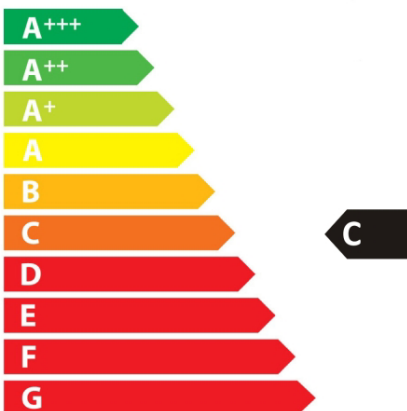

ENERG Y IJA
енергия · ενεργεια IE IA

CANDY

34001750
CCV 1420 GL

261
kWh/annum

ENERGIA · ЕНЕРГИЯ · ΕΝΕΡΓΕΙΑ
ENERGIJA · ENERGY · ENERGIE · ENERGI

X **70**

50 dB

FACSIMILE