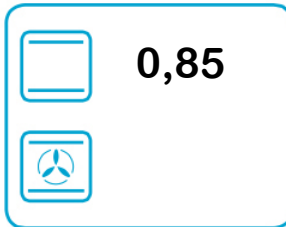

ENERG Y IJA
енергия · ενεργεια IE IA

CANDY

33701791

FCS 201 X

71 L

0,85

* цикл · cyklus · portion · zyklus · πρόγραμμα · ciclo · tsükkel · ohjelma · ciklus
ciklas · cikls · ciklu · cyclus · cykl · ciclu · program · cykel