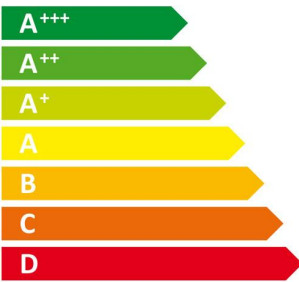

**ENERG**  
енергия · ενεργεια

Y UA  
IE IA

**CANDY**

**31007563  
CVST G372DM-S**

**A+++**

**175**  
kWh/annum

ENERGIA · ЕНЕРГИЯ · ΕΝΕΡΓΕΙΑ  
ENERGIJA · ENERGY · ENERGIE  
ENERGI

**9300**  
L/annum