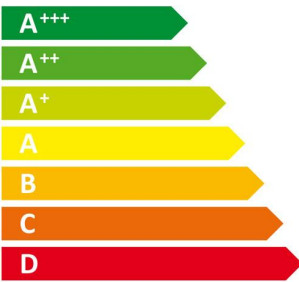

ENERG
енергия · ενεργεια

CANDY

31006983
CLT 362L-S

A+++

153
kWh/annum

ENERGIA · ЕНЕРГИЯ · ΕΝΕΡΓΕΙΑ
ENERGIJA · ENERGY · ENERGIE
ENERGI

8900
L/annum

kg
6
kg