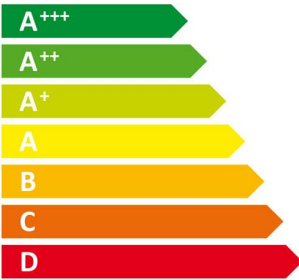

ENERG
енергия · ενεργεια

Y IA
IE IA

HOOVER

31007720

DXOA G48AHC3-84

A+++

196
kWh/annum

ENERGIA · ЕНЕРГИЯ · ΕΝΕΡΓΕΙΑ
ENERGIJA · ENERGY · ENERGIE
ENERGI