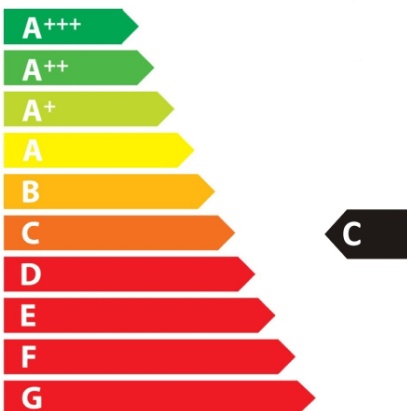

ENERG Y IJA
енергия · ενεργεια
IE IA

CANDY

34001750
CCV 1420 GL

261
kWh/annum

ENERGIA · ЕНЕРГИЯ · ΕΝΕΡΓΕΙΑ
ENERGIJA · ENERGY · ENERGIE · ENERGI

X 70

50 dB

FACSIMILE