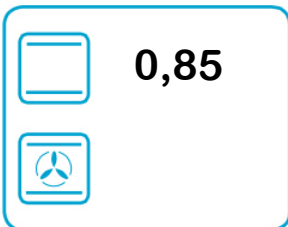

**ENERG** Y IJA  
енергия · ενεργεια IE IA

**CANDY**

**33701793**  
**FCS 201 W**

**71 L**

**0,85**

\* цикл · cyklus · portion · zyklus · πρόγραμμα · ciclo · tsükkel · ohjelma · ciklus  
ciklas · cikls · ciklu · cyclus · cykl · ciclu · program · cykel