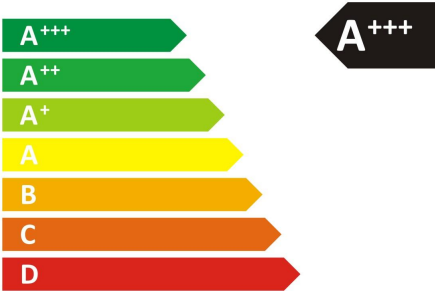

ENERG
енергия · ενεργεια

Y UA
IE IA

CANDY

**31101108
GVSFH8A3TCEX-S**

176
kWh/annum

ENERGIA · ЕНЕРГИЯ · ΕΝΕΡΓΕΙΑ
ENERGIJA · ENERGY · ENERGIE
ENERGI

220
min/cycle*

8
kg

69
dB

392/2012