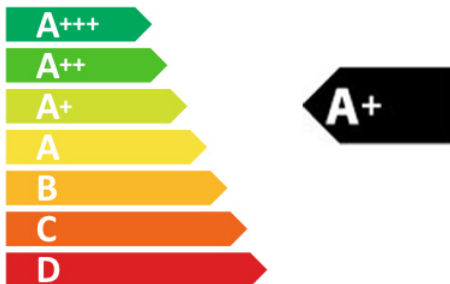

**ENERG** Y IJA  
енергия · ενεργεια IE IA

CANDY

FIDC X665 L

		<b>0.98</b>
<b>65 L</b>		<b>0.67</b>

\* цикл · cyklus · portion · zyklus · πρόγραμμα · ciclo · tsükkel · ohjelma · ciklus  
ciklas · cikls · ciklu · cyclus · cykl · ciclu · program · cykel