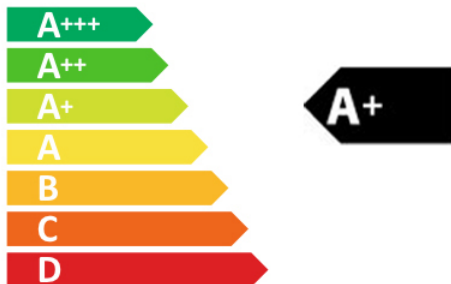

**ENERG** Y IJA  
енергия · ενεργεια IE IA

CANDY

FCP605WXL/E

65 L

0.89

0.67

\* цикл · cyklus · portion · zyklus · πρόγραμμα · ciclo · tsükkel · ohjelma · ciklus  
ciklas · cikls · ciklu · cyclus · cykl · ciclu · program · cykel