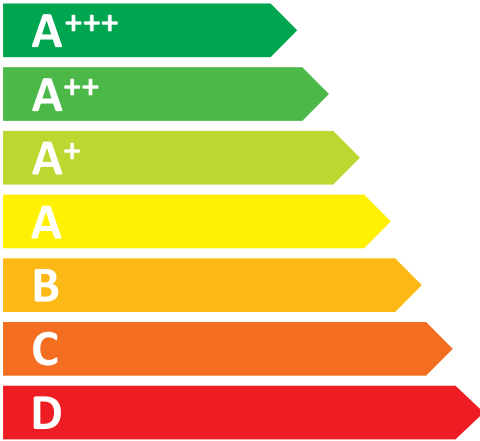

**ENERG**  
енергия · ενεργεια

**HAIER**

**HD80-A3959**

ENERGIA · ЕНЕРГИЯ · ΕΝΕΡΓΕΙΑ  
ENERGIJA · ENERGY · ENERGIE  
ENERGI

**175**  
kWh/annum

  
**185**  
min/cycle\*

  
**8,0**  
kg

  
**66**  
dB