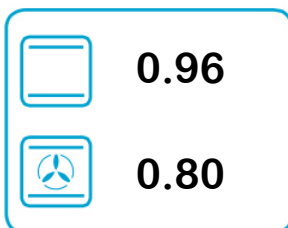

**ENERG** Y IJA  
енергия · ενεργεια IE IA

ROSIERES

RFZ5871PNI WIFI

\* цикл · cyklus · portion · zykus · πρόγραμμα · ciclo · tsükkel · ohjelma · ciklus  
ciklas · cikls · ciklu · cyclus · cykl · ciclu · program · cykel